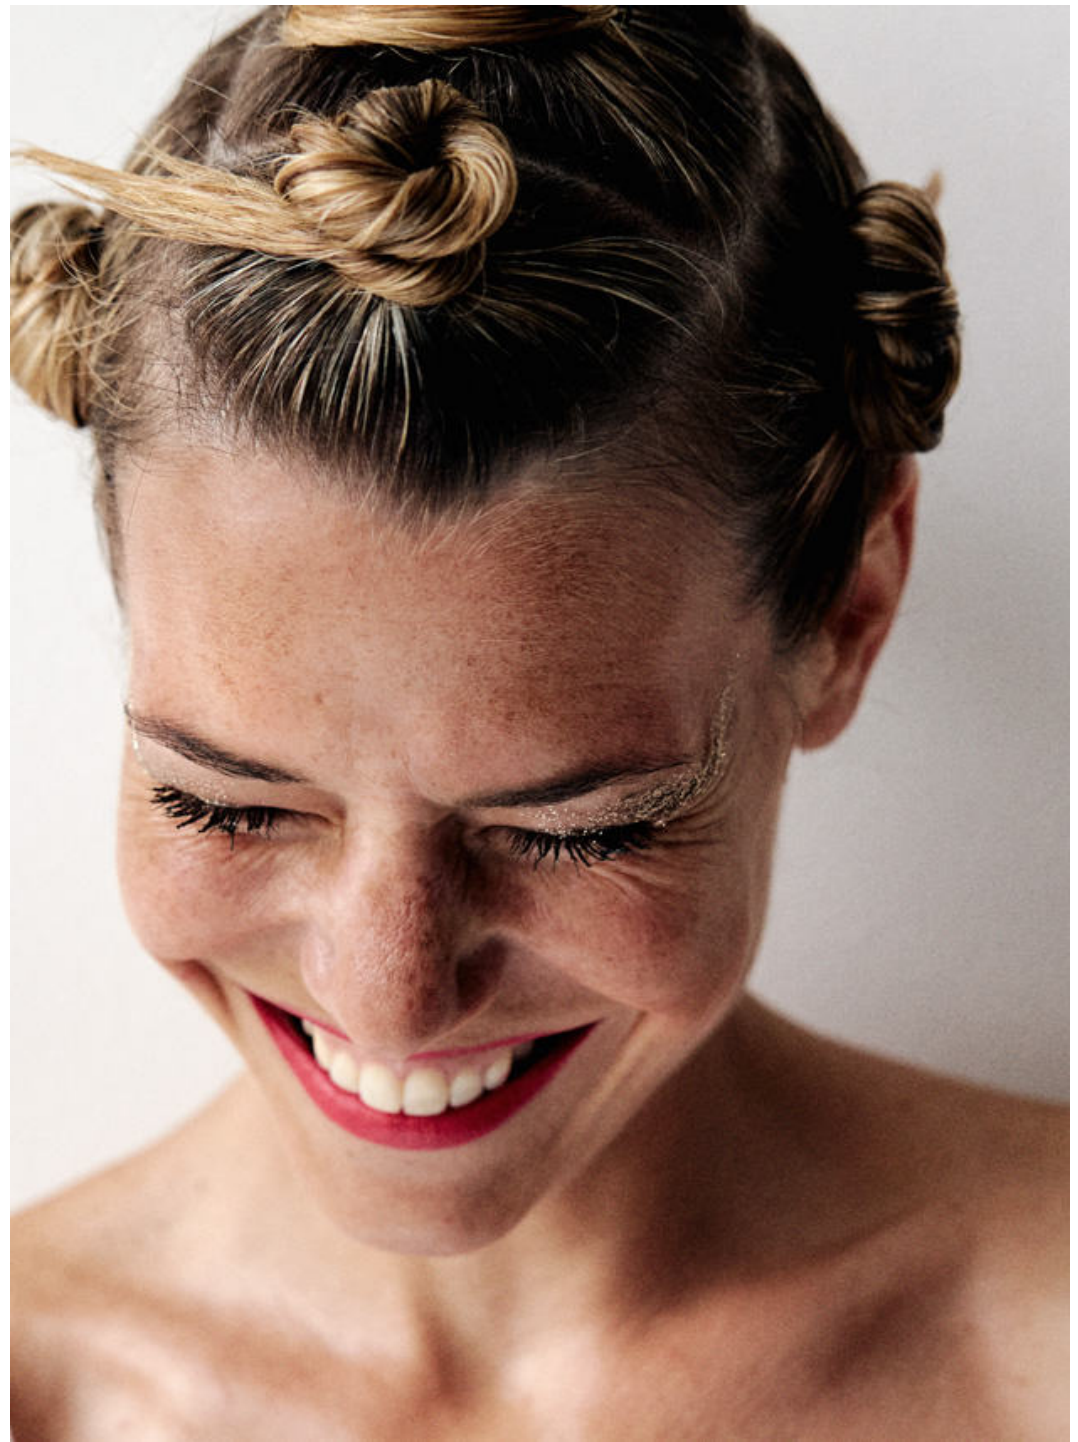

CHRISTINE PI

ACTING-SKILLS

GRÖßE: 170 cm
KONFEKTION: 34/36
MABE: 82 – 61 - 88
SCHUHGRÖßE: 37
BH: 75 B
HAARFARBE: BLOND
AUGENFARBE: BLAU

OFF TOWN

FASHION AND LIFESTYLE

TRENDS

LIE SAAB

"THE BOND GIRL"
RESORT 2023

EDITORIAL

**LAKE
STORY**

PHOTOGRAPHED by
AMIR AGAEV

TRAVEL

LAS VEGAS

AMERICA'S PLAYGROUND

TRENDS

**THE YSL 2.0
ESSENCE**

PRE FALL 2022

FREEDOM TO BREATHE

starring **Chrissie Geenen**
photographed by **Nika Selezneva**
styled by **Emma Maria Cte**

IE
DIE
TE

HTIG GUTE WEINE AUS DER WEINHEIMAT WÜRTEMBERG.

Spargel.
ICH
FEIER
DICH!