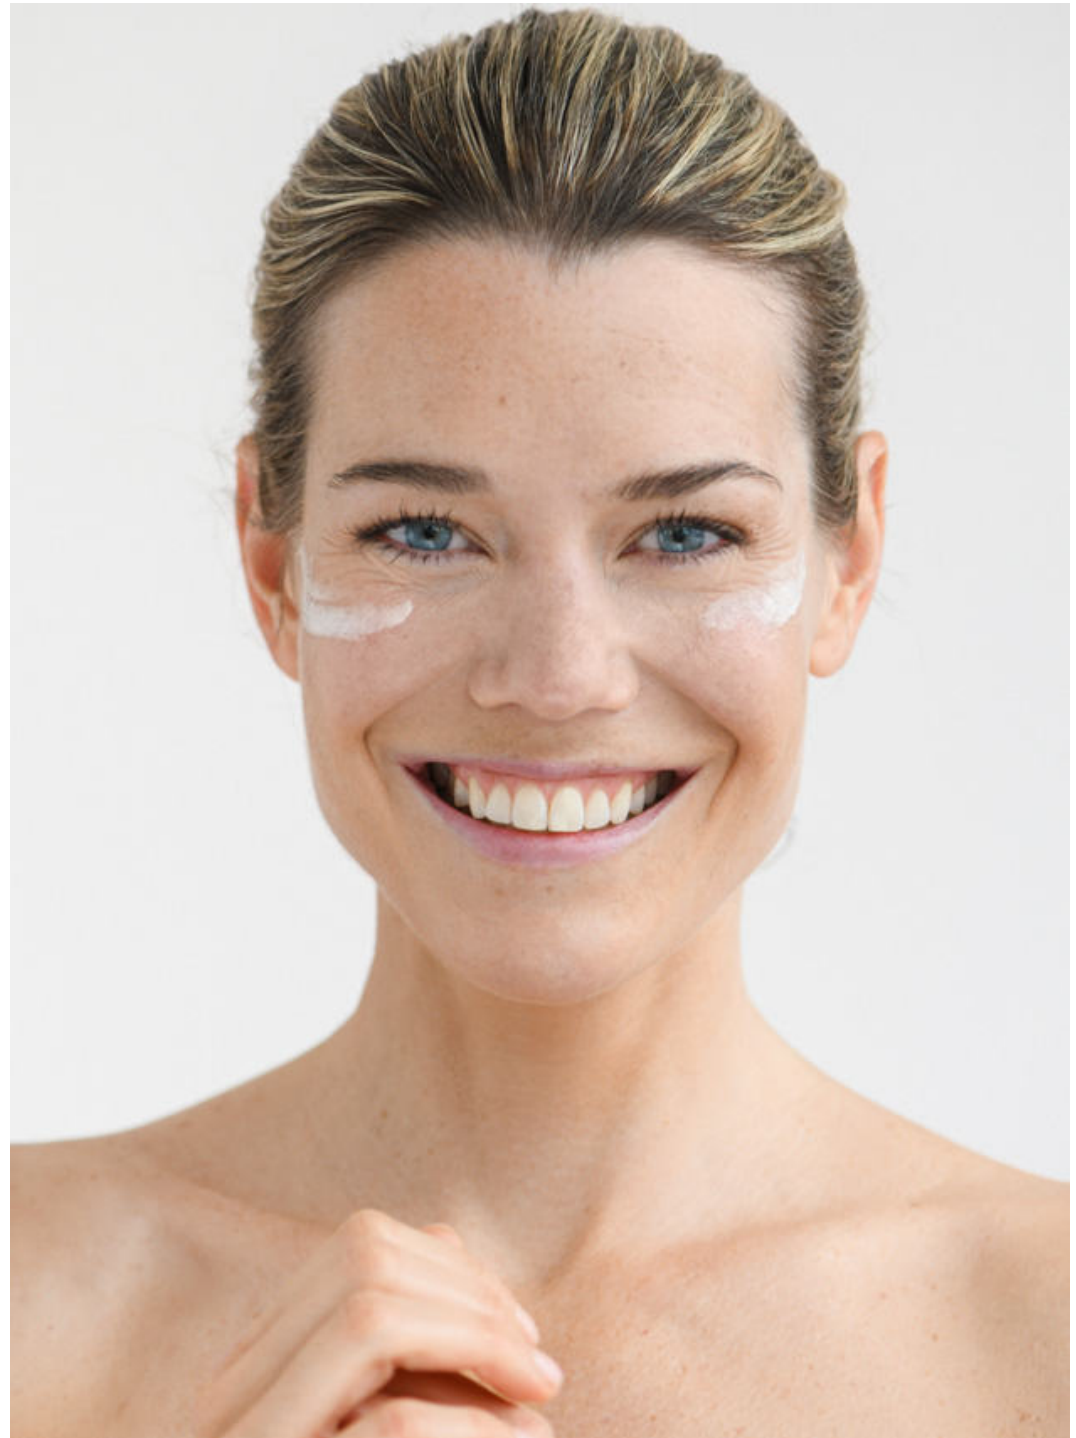

PRE FALL 2022

FREEDOM TO BREATHE

starring **Chrissie Geenen**
photographed by **Nika Selezneva**
styled by **Emma Maria Cte**

IE
DIE
TE

HTIG GUTE WEINE AUS DER WEINHEIMAT WÜRTEMBERG.

Spargel.
ICH
FEIER
DICH!