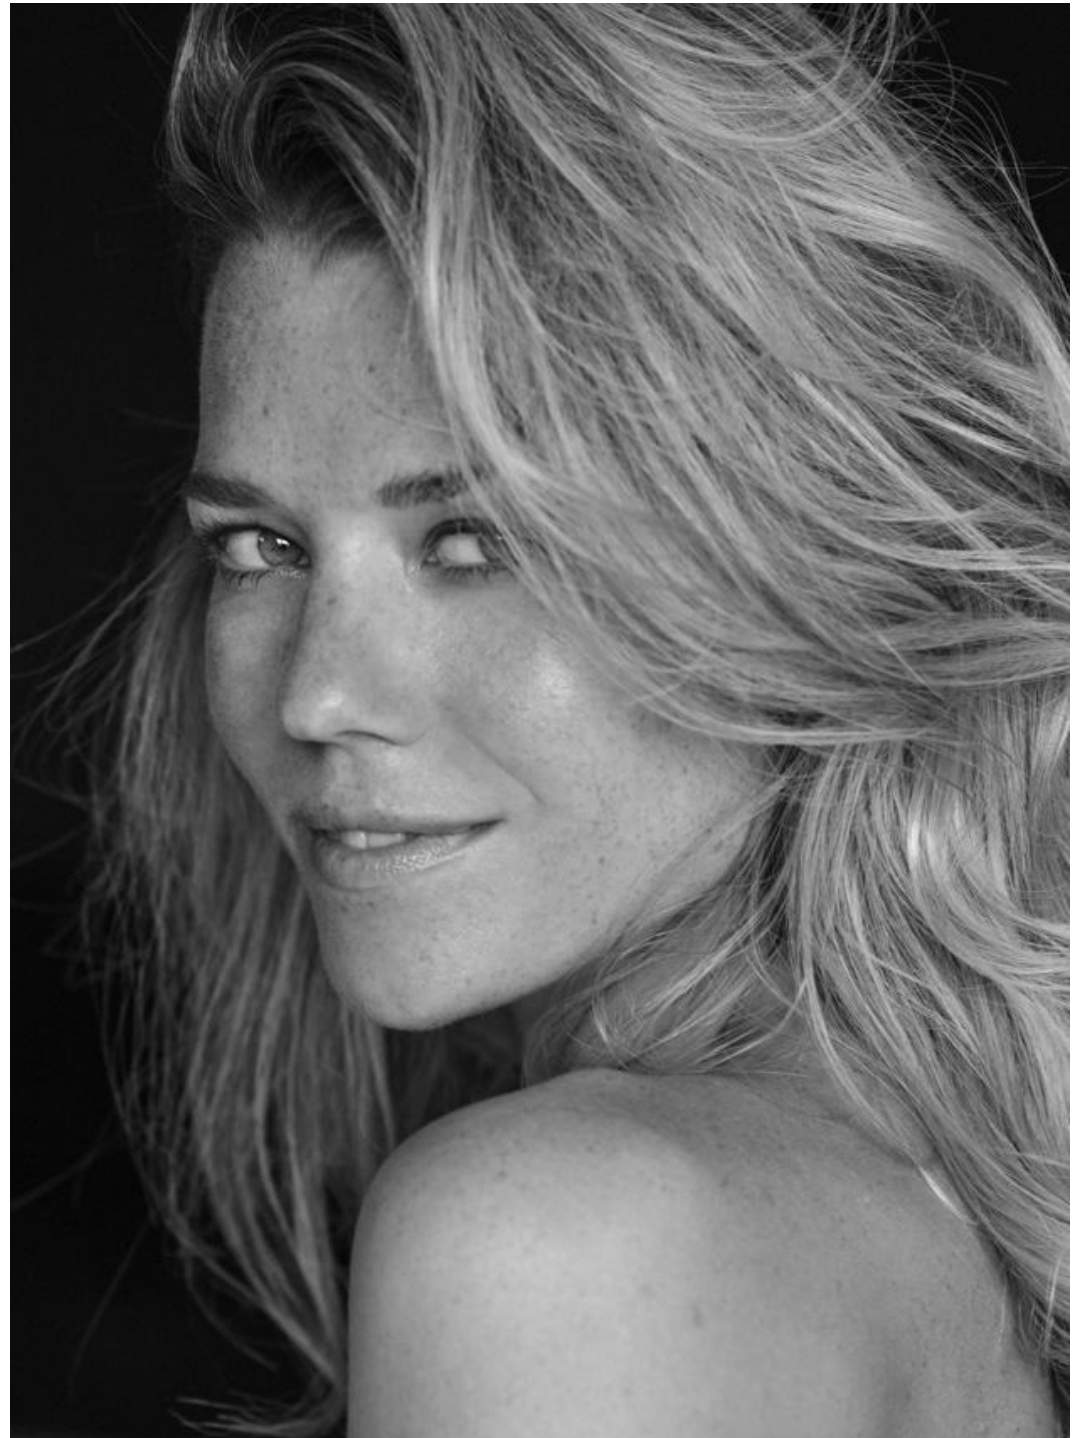

CHRISTINE PI

ACTING-SKILLS

GRÖßE: 170 cm
KONFEKTION: 34/36
MABE: 82 – 61 - 88
SCHUHGRÖßE: 37
BH: 75 B
HAARFARBE: BLOND
AUGENFARBE: BLAU

OFF TOWN

FASHION AND LIFESTYLE

TRENDS

LIE SAAB

"THE BOND GIRL"
RESORT 2023

EDITORIAL

**LAKE
STORY**

PHOTOGRAPHED by
AMIR AGAEV

TRAVEL

LAS VEGAS

AMERICA'S PLAYGROUND

TRENDS

**THE YSL 2.0
ESSENCE**

PRE FALL 2022

FREEDOM TO BREATHE

starring **Chrissie Geenen**
photographed by **Nika Selezneva**
styled by **Emma Maria Cte**

IE
DIE
TE

HTIG GUTE WEINE AUS DER WEINHEIMAT WÜRTEMBERG.

Spargel.
ICH
FEIER
DICH!